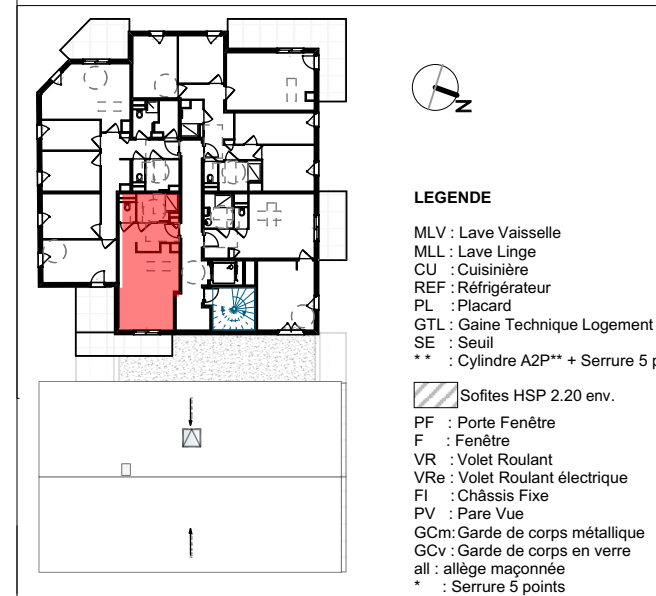

LYON
RUE BELLECOMBE

1 PIECES
BÂTIMENT S - 601 - 6ème etage

ENTREE	5,04m ²
SDB	4,79m ²
SEJOUR/COUISINE/CHAMBRE	20,47m ²
WC	1,43m ²
SURFACE TOTALE	31,73m²
BALCON	9,1m ²

24 / 05 / 2023

INDICE 1

ATELIER(S)
ALFONSO FEMIA